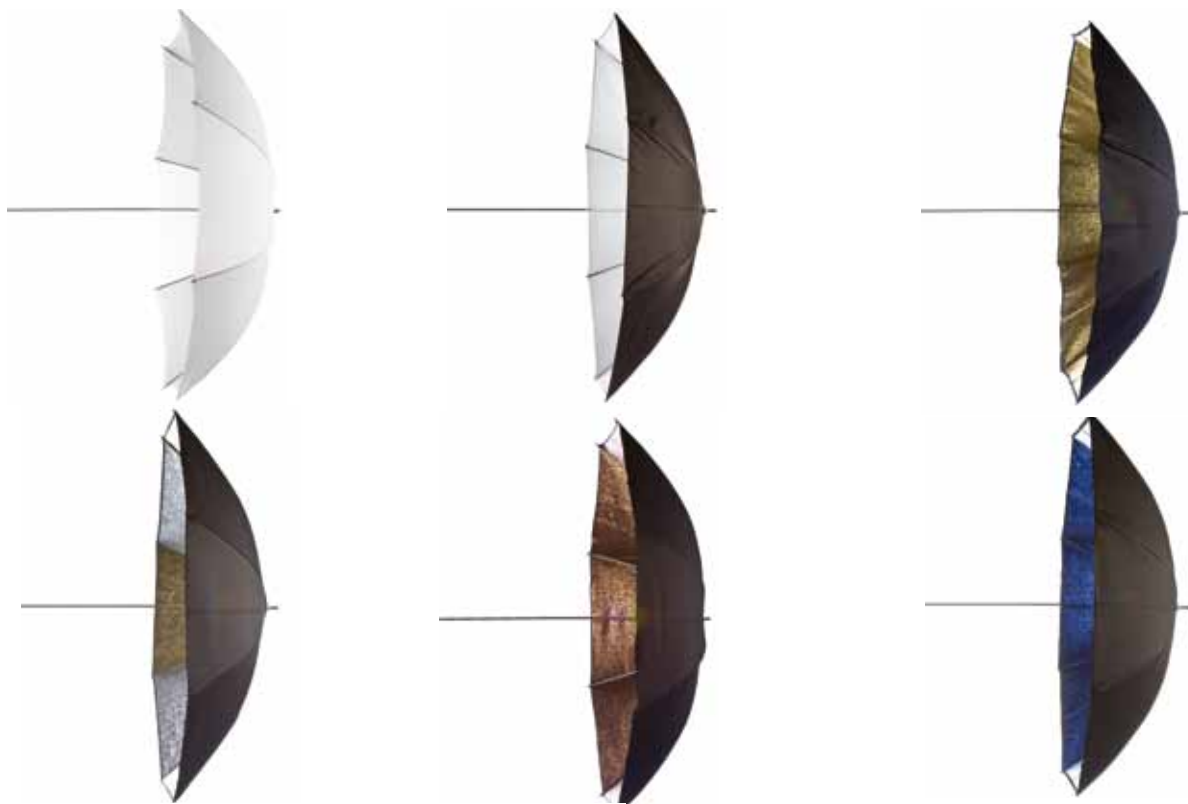

26385/6 Varistar Kit

El paraguas varistar mas el reflector usados juntos son una luz multiuso, gran angular y uniformemente suave. Ideal para foto industrial, retratos y grupos. Muy fácil de montar y ligeros.

Los paraguas son la forma mas simple y eficaz de hacer una fuente de luz mayor y por lo tanto mas suave. Estan disponibles en 85 y 105 cm. y en los siguientes colores: Blanco Traslúcido, Plata, Oro, Azul y Bronze.