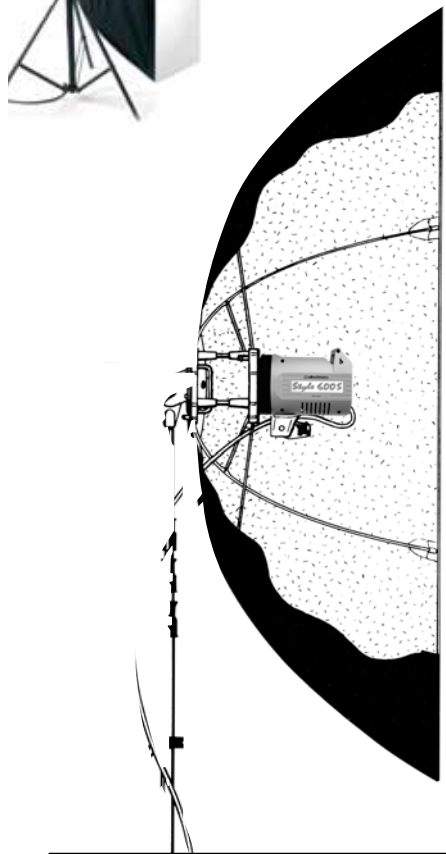

Elinca Rotalux Recta, Quadra, Strip, Octa	Angulo en grados	Cobertura en metros a 2 m. de distancia	Luminosidad 2 m. distancia Style 600 S 1/250s. F - stops
26178 Rotalux 70 x 70 cm	A 69°	2.8	16.6
26288 difusor frontal	B 68°	2.7	22.1
26295 difusor interno	C 83°	3.6	22.2
26179 Rotalux 100 x 100 cm.	A 69°	2.8	16.7
26289 difusor frontal	B 69°	2.8	22.1
26296 difusor interno	C 81°	3.4	22.2
26180 Rotalux 35 x 90 cm Ver/Hor	A 66°/69°	2.6/2.8	16.5
26290 difusor frontal	B 59°/73°	2.3/3	22.1
26297 difusor interno	C 66°/82°	2.6/3.5	22.6
26182 Rotalux 25 x 130 cm Ver/Hor	A 59°/66°	2.3/2.6	16
26292 difusor frontal	B 48°/71°	1.8/2.9	22/16.8
26299 difusor interno	C 38°/83°	1.4/3.6	22.6
26181 Rotalux 50 x 130 cm Ver/Hor	A 59°/69°	2.3/2.8	16.6/16.5
26291 difusor frontal	B 61°/75°	2.4/3.1	22.2
26298 difusor interno	C 64°/87°	2.5/3.8	22.8
26183 Rotalux 100	A 68°	2.7	16.6
26293 difusor frontal	B 66°	2.6	22.1
26300 difusor interno	C 82°	3.5	22.2
26184 Rotalux 135	A 81°	3.4	16.8
26294 difusor frontal	B 61°	2.6	22.2
26301 difusor interno	C 75°	3.1	22.3