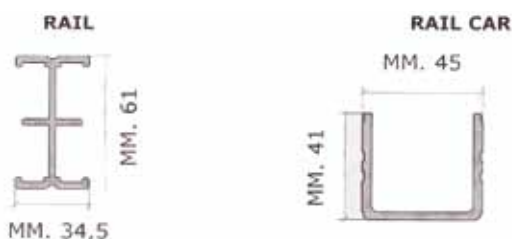

Código	Descripción	Precio sin Iva

Sistemas de raíles de techo

TR951	KIT DE RAILES 3 X 3 M Con 2 Pantógrafos y todos los elementos necesarios para el montaje	1.439 €
TR952	KIT DE RAILES 3 X 4.5 M Con 3 Pantógrafos y todos los elementos necesarios para el montaje	1.960 €
TR953	KIT DE RAILES 3 X 6 M. Con 4 Pantógrafos y todos los elementos necesarios para el montaje	2.690 €

Accesorios sistema raíles