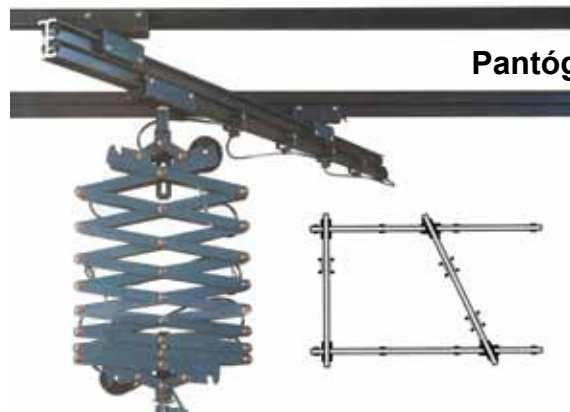

Accesorios sistema raíles

TR951150	RAIL 1,5 M.	47 €
TR951300	RAIL 3 M.	92 €
TR951450	RAIL 4,5 M.	142 €
TR951900	RAIL CURVADO DE 1 M.	125 €
TR952100	CARRO DOBLE CON FRENO	57 €
TR952200	CARRO SIMPLE CON FRENO Y ESPIGOT	42 €
TR952250	CONECTOR PARA RAILES EN ANGULO	20 €
TR952300	SUJECION DE RAIL A TECHO	13 €
TR952350	SUJECION DE RAIL A TECHO AJUST. 11-17,5 CM.	33 €
TR952400	CARRO PARA CABLES	9 €
TR952450	TOPE PARA RAILES CON SUJETA CABLES	9 €
TR952500	TOPE PARA RAILES	3 €
TR952550	SOPORTE PARA RAIL SOBRE PIES	23 €
TR952551	SOPORTE PARA PANTOGRAFO A TECHO	23 €
TR952600	FRICCION ADICIONAL PANTOGRAFO	45 €
TR952760	SOPORTE FLASH DIGITAL Permite colocar un flash digital en un sistema de raíles, dándole la vuelta para que los números no aparezcan invertidos. Incluye asa para mejorar la movilidad.	125 €
TR952650	CABLE DE SEGURIDAD	13 €
TR952700	PANTOGRAFO 2 M. 0,35 A 2 M. Incluye muelle tipo cinta de alta seguridad, fricción adicional, 2 cables de seguridad y spigot de 16 mm.	320 €
TR952720	PANTOGRAFO 2,2 M. 0,35 A 2,2 M. Incluye muelle tipo cinta de alta seguridad, fricción adicional, 2 cables de seguridad y spigot de 16 mm.	372 €
TR952730	BARRA TELESCOPICA 0.85 - 2.20 M.	202 €
TR952740	BARRA TELESCOPICA 0.60 - 1,30 M.	189 €
TR952850	SOPORTE PARA CORTINAS (UNIDAD)	11 €
TR952920	EXTENSION A TECHO DE 20 CM.	29 €
TR952950	EXTENSION A TECHO DE 50 CM.	36 €
TR952985	EXTENSION A TECHO DE 85 CM.	48 €
TR952900	CONECTOR PARA RAILES	10 €
TR953400	MUELLE TIPO CINTA ADICIONAL + 4 KG.	65 €

Kit 3 x 3 m.

Kit 3 x 4,5 m.

Kit 3 x 6 m.

Pantógrafo

Los sistemas de raíles de techo de Tre D proporcionan al fotógrafo la máxima seguridad de trabajo con total comodidad, dejando el suelo libre de molestos cable, pies ...