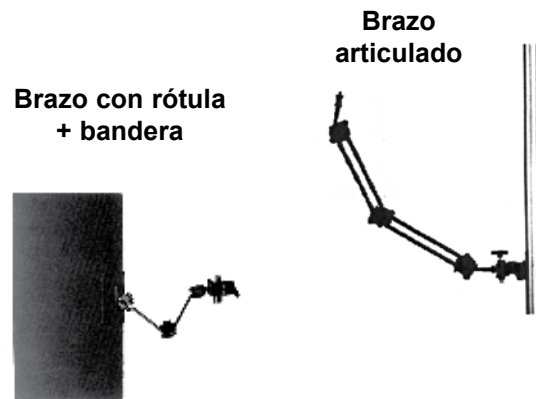

Código	Descripción	Precio sin iva
Tele-pole (Barras suelo techo)		
TR7352	TELE-POLE BARRA SUELO-TECHO 2,1 M. 3,7 M Con seguro y bloqueo. Negra.	155 €
TR7353100	BASE ALUMINIO PARA TELE-POLE	96 €
Sistemas de soporte de fondos		
TR7310	BARRA TELESCOPICA (0.92-3M) FONDOS	72 €
TR7310JAP	BARRA TELESCOPICA 0,92- 3 M. FONDOS REF.	162 €
TR73102	BOSS MINI-KIT SISTEMA PORTATIL FONDOS 2 Pies, 1 Barra telescópica + Bolsa.	279 €
TR73101	BOSS-KIT SISTEMA PORTATIL REFORZADO 2 Pies, 1 Barra telescópica + Bolsa.	365 €
Brazos articulados		
TR7329	BRAZO CON ROTULA AJUSTABLE+BANDERA	80 €
TR7331	BRAZO ARTICULADO SIMPLE 3 SECCIONES	72 €
TR7336	BRAZO ARTICULADO DOBLE 3 SECCIONES	72 €
Sistema pinza TD y accesorios		
TR7300	PINZA TD	27 €
TR7300200	DOBLE PINZA TD	54 €
TR7323	BRAZO DE EXTENSION heagonal incluye 7301	25 €
TR7301	ADAPTADOR 3/8" - 1/4" (1)	9 €
TR730214	ADAPTADOR 16 MM. HEX 1/4 (3)	9 €
TR730238	ADAPTADOR 16 MM. HEX - 3/8 ". (2)	9 €
TR731238	ADAPTADOR RAPIDO PARA TRIPODES (4)	12 €
TR7338	ADAPTADOR HEMBRA 1/4 MACHO 3/8 (5)	7 €
TR733938	ADAPTADOR 29 MM. SPIGOT A 16 MM. (6)	12 €
TR7363	ADAPTADOR BRONCOLOR	14 €
TR7307	DOBLE PINZA (CLIP) Para sujetar filtros de gelatina sobre cualquier parábola de flash. Soportes	17 €
TR7324	ROTULA PARA PARAGUAS COMPLETA	41 €
Mesas de bodegones		
TR7372	MESA BODEGONES COMPLETA C/RUEDAS 200X130 CM Incluye panel traslúcido.	770 €
TR7372100	PANEL PLEXIGLAS TRASLÚCIDO PARA 7372 (recambio)	350 €
TR7373	MESA BODEGONES COMPLETA C/ RUEDAS 150X75 CM. Incluye panel traslúcido.	580 €
TR7373100	PANEL PLEXIGLAS TRASLÚCIDO PARA 7373 (recambio)	199 €
TR7376	SOPORTE ADICIONAL PARA GRANDES PESOS	195 €
TR7379	MESA BODEGONES COMPLETA SOBRE MESA 50 X90 CM Incluye panel traslúcido.	179 €
TR7379100	PANEL PLEXIGLAS TRASLÚCIDO 50 X 90 (recambio)	89 €

Tele - Pole

1

2

3

4

5

6