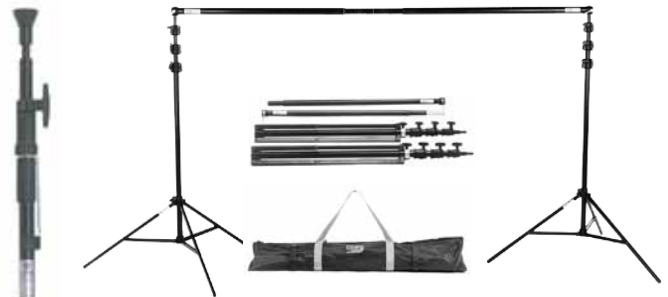

Código	Descripción	Precio sin iva
Tele-pole (Barras suelo techo)		
TR7352	TELE-POLE BARRA SUELO-TECHO 2,1 M. 3,7 M Con seguro y bloqueo. Negra.	155 €
TR7353100	BASE ALUMINIO PARA TELE-POLE	96 €
Sistemas de soporte de fondos		
TR7310	BARRA TELESCOPICA (0.92-3M) FONDOS	72 €
TR7310JAP	BARRA TELESCOPICA 0,92- 3 M. FONDOS REF.	162 €
TR73102	BOSS MINI-KIT SISTEMA PORTATIL FONDOS 2 Pies, 1 Barra telescópica + Bolsa.	279 €
TR73101	BOSS-KIT SISTEMA PORTATIL REFORZADO 2 Pies, 1 Barra telescópica + Bolsa.	365 €
Brazos articulados		
TR7329	BRAZO CON ROTULA AJUSTABLE+BANDERA	80 €
TR7331	BRAZO ARTICULADO SIMPLE 3 SECCIONES	72 €
TR7336	BRAZO ARTICULADO DOBLE 3 SECCIONES	72 €
Sistema pinza TD y accesorios		
TR7300	PINZA TD	27 €
TR7300200	DOBLE PINZA TD	54 €
TR7323	BRAZO DE EXTENSION heagonal incluye 7301	25 €
TR7301	ADAPTADOR 3/8" - 1/4" (1)	9 €
TR730214	ADAPTADOR 16 MM. HEX 1/4 (3)	9 €
TR730238	ADAPTADOR 16 MM. HEX - 3/8 ". (2)	9 €
TR731238	ADAPTADOR RAPIDO PARA TRIPODES (4)	12 €
TR7338	ADAPTADOR HEMBRA 1/4 MACHO 3/8 (5)	7 €
TR733938	ADAPTADOR 29 MM. SPIGOT A 16 MM. (6)	12 €
TR7363	ADAPTADOR BRONCOLOR	14 €
TR7307	DOBLE PINZA (CLIP) Para sujetar filtros de gelatina sobre cualquier parábola de flash. Soportes	17 €
TR7324	ROTULA PARA PARAGUAS COMPLETA	41 €
Mesas de bodegones		
TR7372	MESA BODEGONES COMPLETA C/RUEDAS 200X130 CM Incluye panel traslúcido.	770 €
TR7372100	PANEL PLEXIGLAS TRASLÚCIDO PARA 7372 (recambio)	350 €
TR7373	MESA BODEGONES COMPLETA C/ RUEDAS 150X75 CM. Incluye panel traslúcido.	580 €
TR7373100	PANEL PLEXIGLAS TRASLÚCIDO PARA 7373 (recambio)	199 €
TR7376	SOPORTE ADICIONAL PARA GRANDES PESOS	195 €
TR7379	MESA BODEGONES COMPLETA SOBRE MESA 50 X90 CM Incluye panel traslúcido.	179 €
TR7379100	PANEL PLEXIGLAS TRASLÚCIDO 50 X 90 (recambio)	89 €

Boss Kit