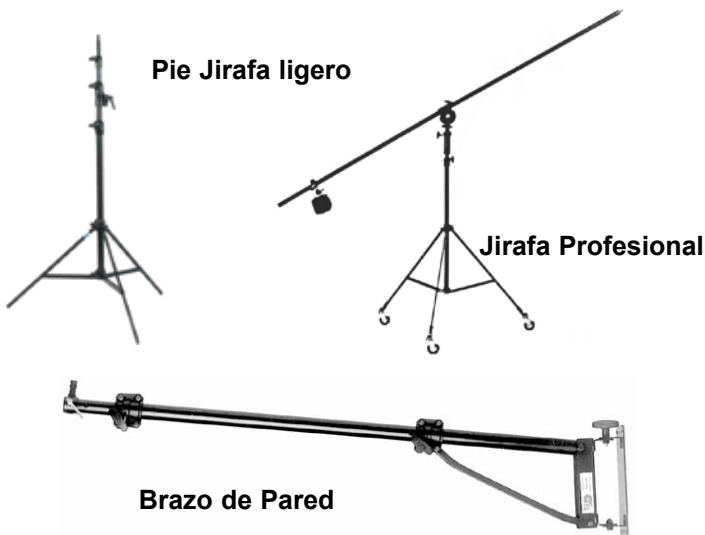

Código	Descripción	Precio sin Iva
Pies de estudio		
TR7631SA	PIE GAMMA 4 AL SHOCK ABSORBED 3 extensiones, espárrago 16 mm. y rosca 3/8" Altura min: 0,88 m. m. Negro. Incorpora sistema neumático para la absorción de impactos.	108 €
TR7641SA	PIE GAMMA 5 AL SHOCK ABSORBED 3 extensiones, espárrago 16 mm. y rosca 3/8" Altura min: 0,72 m. m. Negro. Incorpora sistema neumático para la absorción de impactos.	102 €
TR7681SA	PIE GAMMA MINI 2 extensiones, espárrago 16 mm. y rosca 3/8" Altura min: 0,28 m. negro. Incorpora sistema neumático para la absorción de impactos.	59 €
TR7731SA	DELTA 4 AL SHOCK ABSORBED 3 extensiones, espárrago 16 mm. y rosca 3/8" Altura min: 1,10 m. m. Negro.. Incorpora sistema neumático para la absorción de impactos	145 €
TR7706	JUEGO 3 RUEDAS 80 MM FRENO DELTA 4-5-6	75 €
TR7511SATA	PIE BETA 2 AL SHOCK ABSORBED 3 extensiones. Muy robusto. Terminal universal. Altura min: 1,23 m. m. Negro.	325 €
TR7505	JUEGO 3 RUEDAS 80 MM. FRENO.BETA 2	90 €
TR7820MK2	PIE HERCULES Incorpora mecanismo de auto sujeción sin necesidad de bloqueos. Carga max:35 Kg, Peso: 21 kg, Altura min: 1,53 m. Altura max: 3.85 m. Base Diam: 1.30 m.	590 €
TR7380	BASE PLEGABLE con adaptador 1/4" 3/8"	35 €
TR7381	EXTENSION TELESCOPICA para base con espárrago 1/4" 3/8" Jirafas y brazos de pared	39 €
TR7368	SOPORTE PARA PARED Con encaje de 29 mm. Para montar flash Standard necesita spigot 733938	26 €
TR7390W	BRAZO DE PARED (LARGO) Longitud de 1,20 a 2,10 m. Completa con espárrago 3/8 - 1/4". Angulo 180° en Horizontal y vertical. Con todos los accesorios para el montaje. Soporta pesos de 4 a 8 KG.	205 €
TR7391W	BRAZO DE PARED (CORTO) Longitud de 0,75 a 1,25 m. Completa con espárrago 3/8 - 1/4". Angulo 180° en Horizontal y vertical. Con todos los accesorios para el montaje. Soporta pesos de 5 a 10 KG.	199 €
TR7392A	JIRAFa PROFESIONAL MAXI Completa: Pie acero, brazo 2,70 m. acero, soporte de unión, contrapeso regulable y ruedas con freno.	599 €
TR7450	PIE-JIRAFa LIGERO	229 €
TR7394T	CONTRAPESO 4 KG PARA PIE JIRAFa LIGERO	50 €