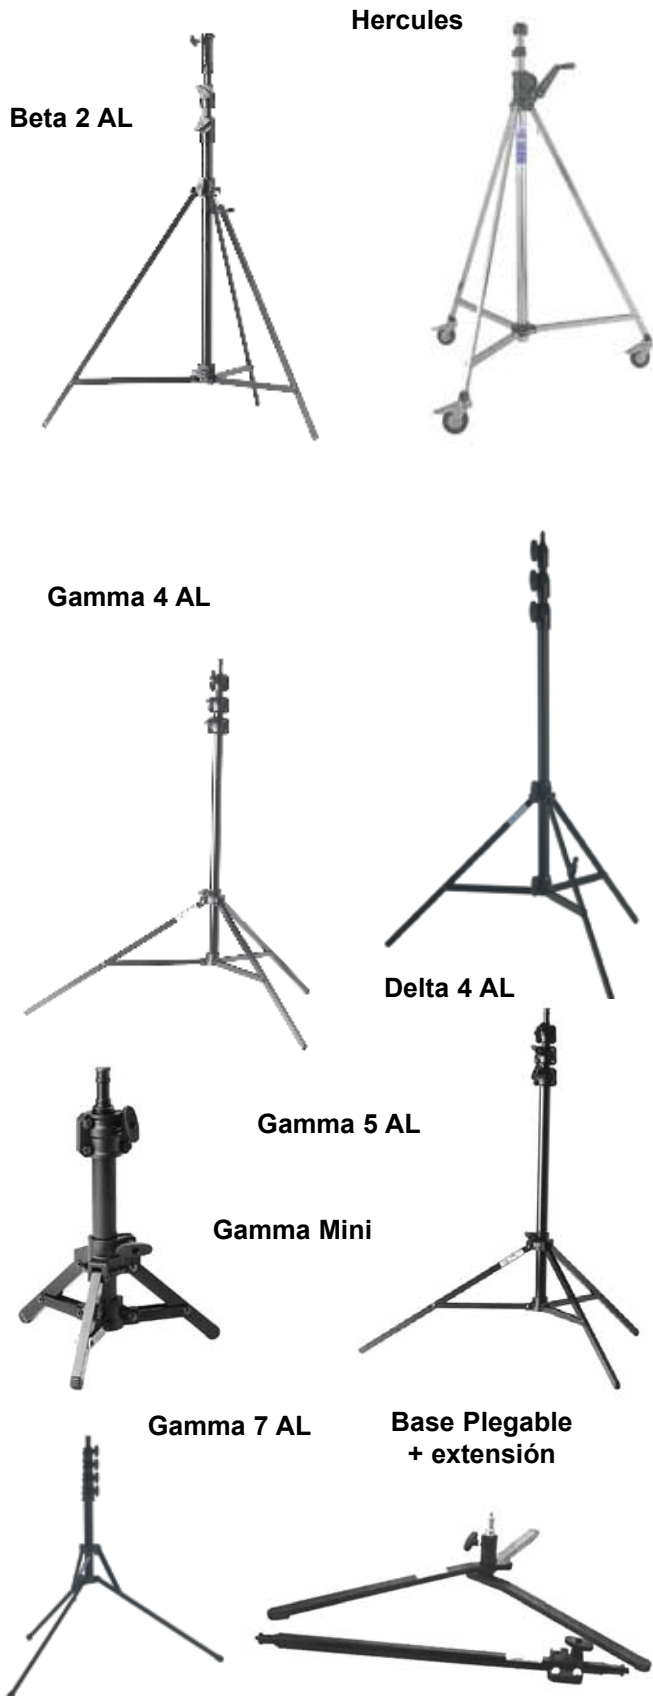

Código	Descripción	Precio sin Iva
Pies de estudio		
TR7631SA	PIE GAMMA 4 AL SHOCK ABSORBED 3 extensiones, espárrago 16 mm. y rosca 3/8" Altura min: 0,88 m. m. Negro. Incorpora sistema neumático para la absorción de impactos.	108 €
TR7641SA	PIE GAMMA 5 AL SHOCK ABSORBED 3 extensiones, espárrago 16 mm. y rosca 3/8" Altura min: 0,72 m. m. Negro. Incorpora sistema neumático para la absorción de impactos.	102 €
TR7681SA	PIE GAMMA MINI 2 extensiones, espárrago 16 mm. y rosca 3/8" Altura min: 0,28 m. negro. Incorpora sistema neumático para la absorción de impactos.	59 €
TR7731SA	DELTA 4 AL SHOCK ABSORBED 3 extensiones, espárrago 16 mm. y rosca 3/8" Altura min: 1,10 m. m. Negro.. Incorpora sistema neumático para la absorción de impactos	145 €
TR7706	JUEGO 3 RUEDAS 80 MM FRENO DELTA 4-5-6	75 €
TR7511SATA	PIE BETA 2 AL SHOCK ABSORBED 3 extensiones. Muy robusto. Terminal universal. Altura min: 1,23 m. m. Negro.	325 €
TR7505	JUEGO 3 RUEDAS 80 MM. FRENO.BETA 2	90 €
TR7820MK2	PIE HERCULES Incorpora mecanismo de auto sujeción sin necesidad de bloqueos. Carga max:35 Kg, Peso: 21 kg, Altura min: 1,53 m. Altura max: 3.85 m. Base Diam: 1.30 m.	590 €
TR7380	BASE PLEGABLE con adaptador 1/4" 3/8"	35 €
TR7381	EXTENSION TELESCOPICA para base con espárrago 1/4" 3/8" Jirafas y brazos de pared	39 €
TR7368	SOPORTE PARA PARED Con encaje de 29 mm. Para montar flash Standard necesita spigot 733938	26 €
TR7390W	BRAZO DE PARED (LARGO) Longitud de 1,20 a 2,10 m. Completa con espárrago 3/8 - 1/4". Angulo 180° en Horizontal y vertical. Con todos los accesorios para el montaje. Soporta pesos de 4 a 8 KG.	205 €
TR7391W	BRAZO DE PARED (CORTO) Longitud de 0,75 a 1,25 m. Completa con espárrago 3/8 - 1/4". Angulo 180° en Horizontal y vertical. Con todos los accesorios para el montaje. Soporta pesos de 5 a 10 KG.	199 €
TR7392A	JIRAFa PROFESIONAL MAXI Completa: Pie acero, brazo 2,70 m. acero, soporte de unión, contrapeso regulable y ruedas con freno.	599 €
TR7450	PIE-JIRAFa LIGERO	229 €
TR7394T	CONTRAPESO 4 KG PARA PIE JIRAFa LIGERO	50 €