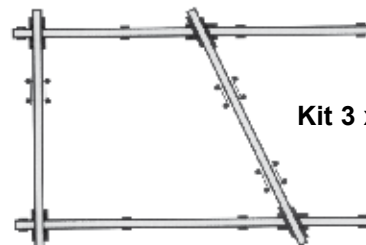

Kit 3 x 4,5 m.