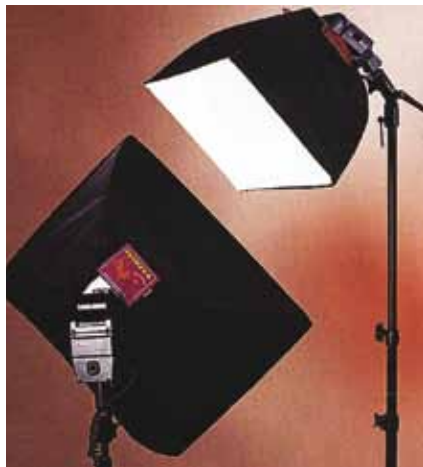

Octa 2 Beauty Dish