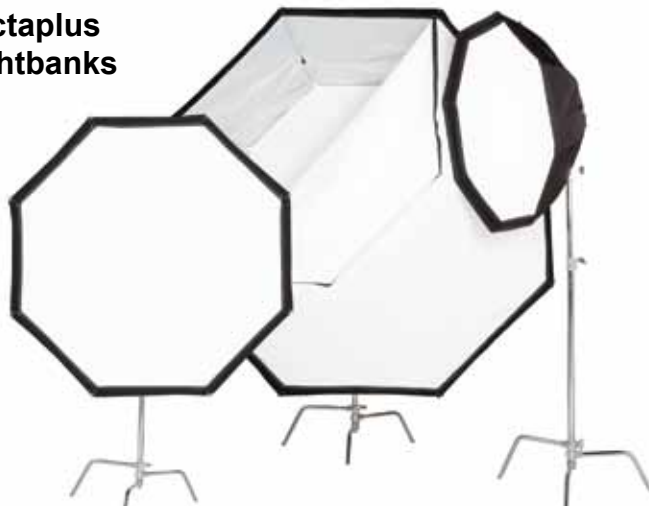

Octaplus Lightbanks