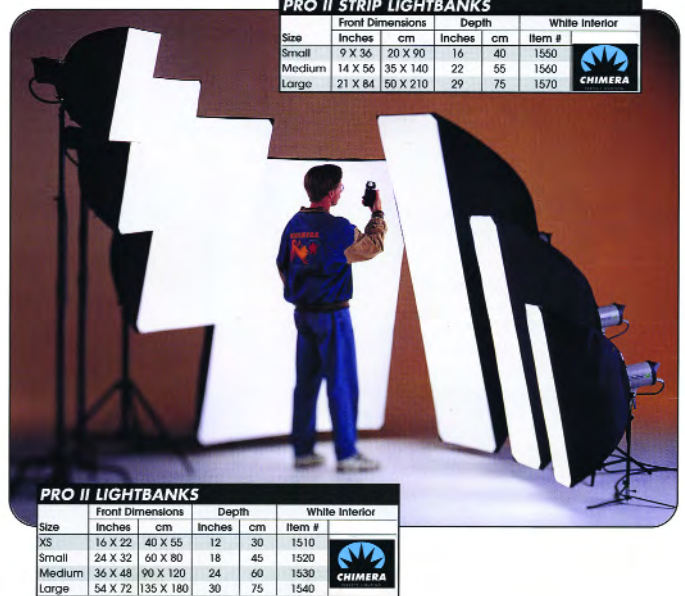

Código Descripción Precio sin Iva

Las ventanas de luz Chimera PRO II se fabrican sin bordes y con el interior blanco para proporcionar una iluminación muy suave y uniforme. Mediante adaptadores se pueden acoplar a todos los flashes de estudio.

PRO II Lightbanks

CH1510	LIGHTBANK PRO II XS	40 X 55 CM	105,00 €
CH1520	LIGHTBANK PRO II S	60 X 80 CM	162,00 €
CH1530	LIGHTBANK PRO II M	90 X 120 CM	259,00 €
CH1540	LIGHTBANK PRO II L	135 X 180 CM	424,00 €

PRO II STRIP Lightbanks

CH1550	LIGHTBANK PRO II STRIP S	20 X 90 CM	152,00 €
CH1560	LIGHTBANK PRO II STRIP M	35 X 140 CM	240,00 €
CH1570	LIGHTBANK PRO II STRIP L	50 X 210 CM	399,00 €

Las ventanas de luz Chimera SUPER PRO ofrecen la máxima calidad, interior plateado para máxima reflexión de luz y frontal retirada para un mayor control de la iluminación. Opcionalmente incorporan aletas y nidos de abeja para controlar y modificar los efectos de luz.

SUPER PRO lightbanks

CH1025	LIGHTBANK SUPER PRO S	60 X 80 CM	261,00 €
CH1035	LIGHTBANK SUPER PRO M	90 X 120 CM	405,00 €

SUPER PRO STRIP lightbanks

CH1055	LIGHTBANK SUPER PRO STRIP S	20 X 90 CM	250,00 €
CH1065	LIGHTBANK SUPER PRO STRIP M	35 X 140 CM	405,00 €

Las ventanas de luz Chimera SUPER PRO Shallow ofrecen la máxima calidad, interior plateado suave para ideal para retrato y frontal retirada para un mayor control de la iluminación. Opcionalmente incorporan aletas y nidos de abeja para controlar y modificar los efectos de luz. Son un 20% menos honda que las ventanas habituales. Ideales para estudios pequeños.

SUPER PRO Shallow lightbanks

CH1225	LIGHTBANK SUPER PRO SHALLOW S	60 X 80 CM	261,00 €
CH1235	LIGHTBANK SUPER PRO SHALLOW M	90 X 120 CM	405,00 €

Nidos de abeja para Lightbanks Super Pro