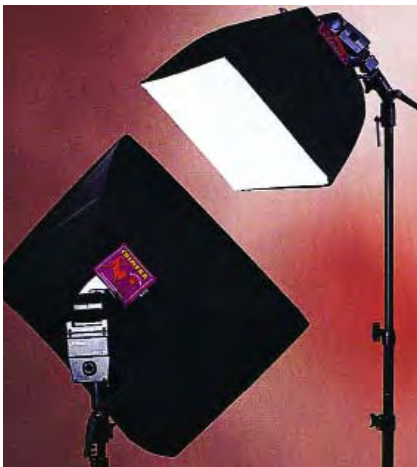

**Super Pro
Lightbanks**

Código	Descripción	Precio sin Iva

Lightbanks Octaplus

CH6030	CHIMERA OCTAPLUS 3 90 CM.	479,00 €
CH6050	CHIMERA OCTAPLUS 5 150 CM.	699,00 €
CH6057	CHIMERA OCTAPLUS 7 210 CM.	929,00 €

Adaptadores para Octaplus

CH2090OP	ADAPTADOR OCTAPLUS BRON PULSO	169,00 €
CH2060OP	ADAPTADOR OCTAPLUS BOWENS L (ANTIGUO)	99,00 €
CH2490OP	ADAPTADOR OCTAPLUS BOWENS S	125,00 €
CH2085OP	ADAPTADOR OCTAPLUS BRON IMPACT VISATEK	169,00 €
CH2170OP	ADAPTADOR OCTAPLUS ELINCHROM	99,00 €
CH2186OP	ADAPTADOR OCTAPLUS HENSEL	99,00 €
CH2210OP	ADAP. OCTAPLUS MULTIBLITZ PROFILITE/ PROFILUX	135,00 €
CH2440OP	ADAPTADOR OCTAPLUS MULTIBLITZ VARIOLITE	125,00 €
CH2330OP	ADAPTADOR OCTAPLUS PROFOTO	180,00 €

**Octaplus
Lightbanks**

Código	Descripción	Precio sin Iva

Lightbanks para flash de reportaje

Los lightbank MINI / MAXI de Chimera son una versión reducida de los PRO II proporcionando la misma calidad y suavidad de iluminación al flash de reportaje.

CH1730	LIGHTBANK MINI 30 X 45 CM	85,00 €
CH1740	LIGHTBANK MAXI 40 X 55 CM	105,00 €

Adaptadores para flash de reportaje

CH2790	ADAP. CANON 420 / 430EZ / NIKON SB	58,00 €
CH2795	ADAP. CANON 540EZ / 550EZ / 580EZ II	58,00 €
CH2705	ADAP. QUANTUM Q FLASH / LUMEDYNE	69,00 €
CH2750	ADAP. METZ 45 / SUNPAK 544	52,00 €
CH2770	ADAP. METZ 60 / 50	69,00 €
CH2785M	ADAP. PARA DOS FLASHES TIPO COBRA	129,00 €

**Adaptador
doble para
flashes de
reportaje**

**Ventanas
para flash
de
reportaje**