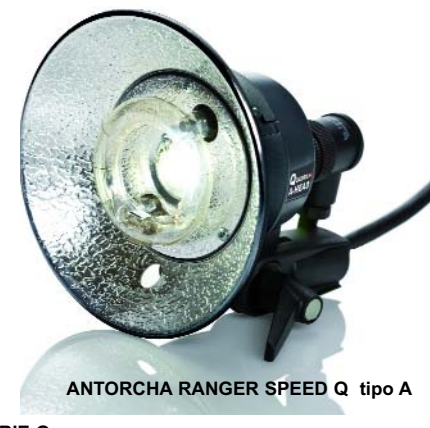

**EL20110 ANTORCHA RANGER SPEED Q tipo A 349,00 €**  
 Incluye Antorcha, tubo de flash, iluminación LED, cable de 2,5 m y reflector standard 13,5 cm

**EL20495 ANTORCHA ANULAR RANGER QUADRA 1.195,00 €**  
 Incluye, tubo de flashy cable.

**Accesorios RANGER QUADRA AS**

EL19294	BATERÍA COMPLETA	149,00 €
EL19284	CARGADOR MULTIVOLTAJE Y MULTICONEXIÓN	79,00 €
EL11000	CABLE RANGER Q 1,5 M.	79,00 €
EL11001	CABLE RANGER Q 2,5 M.	89,00 €
EL11002	CABLE RANGER Q 3,5 M	99,00 €
EL11003	CABLE EXTENSION RQ 5 M.	90,00 €
EL11004	CABLE EXTENSION RQ 10 M.	108,00 €
EL11097	CABLE ADAPTADOR ANTORCHAS EL A RANGER Q	85,00 €
EL11036	CABLE ADAPTADOR ANTORCHAS RANGER A/S A Q	85,00 €
EL19287	CORREA PARA RANGER QUADRA	32,00 €
EL25100	CAPUCHON MULTIFUNCION PARA ANTORCHAS RQ	11,00 €
EL26145	REFLECTOR STANDART SERIE Q 13,5 CM.	35,00 €
EL26056	REFLECTOR PARA NIDOS SERIE Q 18 CM.	41,00 €
EL26151	VENTANA DE LUZ SERIE Q 40 X 40 CM.	95,00 €
EL26339	ADAPTADOR SERIE Q A ACCESORIOS EL	85,00 €
EL33214	MALETA PARA EQUIPO RANGER Q	169,00 €

PANEL DE CONTROL

BATERÍA COMPLETA

Digital by Elinca	Ranger Quadra asimetric
Julios (ws.)	400
Diafragma a 1m; ISO 100	
Reflector 48°	64.5
Voltaje	12
Reciclaje min/max	0.25-2.2
Velocidad de destello a t 0,5	
Antorchas ranger Q tipo S	1/1300 - 1/3200
Antorchas ranger Q tipo A	1/3000 - 1/6000
Variación continua potencia en nº	6,6 diagramas
Variación de potencia en Julios	8,2-400
Flashes minpotencia 1 batería	2000
Flashes max potencia 1 batería	150
Estabilización de voltaje	1 v
Voltaje sincro	5V
Lámpara de modelado- luz día	LED (20w)
Batería gel electrolítico	12 v / 3.2 ah
Tamaño generador	15 x 8,5 x 21cm
Tamaño antorcha	9 x 8 x 11 cm
Peso en Kg. generador	3
Peso en Kg. Antorcha	0.25
Radio skyport integrado	Si