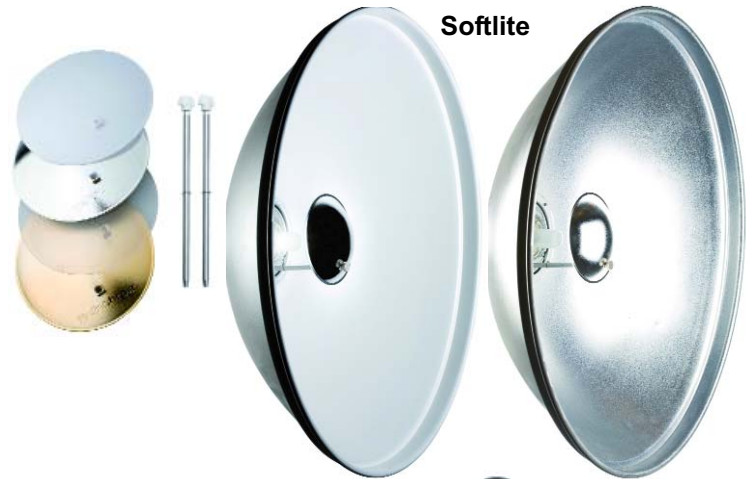

Código	Descripción	Precio sin IVA
Grandes reflectores		
EL26166	SOFLITE MINI 44 CM. PLATA	159,00 €
EL26167	SOFLITE MAXI 70 CM. PLATA	259,00 €
EL26168	SOFLITE MINI 44 CM. BLANCO	159,00 €
EL26169	SOFLITE MAXI 70 CM. BLANCO	259,00 €
EL26232	DIFUSOR PARA SOFLITE 44 CM.	25,00 €
EL26235	DIFUSOR PARA SOFLITE 70 CM.	41,00 €
EL26310	JUEGO 4 DEFLECTORES Plata, oro, Traslucido y difusor.	59,00 €

Reflectores		
EL26147	REFLECTOR MAXILITE 43 ° 40CM. Superreflectante	125,00 €
EL26149	REFLECTOR MAXI SPOT 29° 40 CM. Superreflectante Spot	125,00 €
EL26137	REFLECTOR BRILLANTE 45° 26 CM. Altas prestaciones	125,00 €
EL26140	REFLECTOR BRILLANTE 65° 21 CM. Compacto. Medio a gran angular	59,00 €
EL26141	REFLECTOR BRILLANTE 50° 21 CM. Standard base sistema de accesorios y nidos 21 cm	59,00 €
EL26143	REFLECTOR BRILLANTE 90° 16 CM. Paraguas y gran angular	49,00 €
EL26144	REFLECTOR BRILLANTE 60° 18 CM. Uso general y nidos de abeja 18 cm	49,00 €
EL26164	REFLECTOR GRAN ANGULAR 24 CM. Gran angular	55,00 €
EL26165	REFLECTOR FONDOS GIRATORIO Giratorio. Soporta gelatinas para iluminación	85,00 €
EL26124	CAPUCHON DE PROTECCION	14,00 €

Porta - accesorios		
EL26035	PORTA-ACCESORIOS REFLECTOR 26 CM.	75,00 €
EL26034	PORTA-ACCESORIOS REFLECTOR 21 CM.	35,00 €

Aletas		
EL26006	ALETA 26X16 CM. para: 26034,26035,R2000 y R4000	29,00 €
EL26009	ALETA 21X15 CM. para: 26034,R2000 y R4000	25,00 €
EL26010	ALETA 44X25 CM. Para: 26034, 26035, R2000, R4000, BOXLITE, SPOT LITE, S35.	59,00 €

26147 Reflector Maxilite 40 cm. 43 °
Ideal para crear el efecto de Sol a través de una ventana, crea luces duras y altamente brillantes.

26149 Reflector Maxi Spot 40 cm. 29 °
Tiene la misma forma que el maxilite, pero fabricado con una acabado superbrillante con reflexión de alta eficacia. Envía la luz a través de larga distancia. Un haz de luz estrecho y potente crea sombras nítidas y profundas.