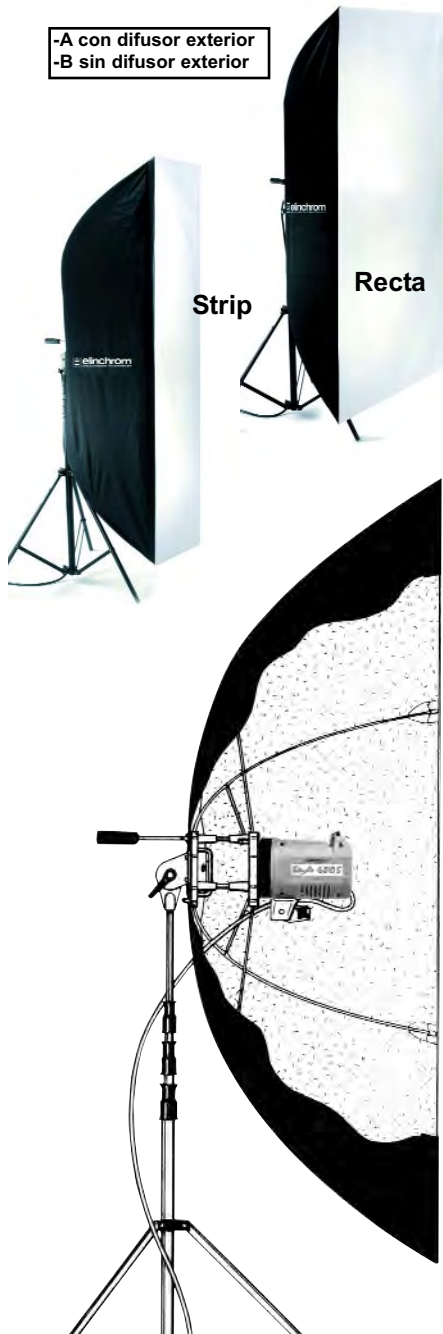

-A con difusor exterior
-B sin difusor exterior

Elinca Recta Strip, Octa, Quadra Lightbanks	Angulo En grados	Cobertura menos 1 n° f stop desde el centro en metros 1/250 s	Luminosidad 2 m. dist. Style 600 en n° f
26154 EL Rectalite 72 x 175 cm, vert / Horizontal	A 56°/77°	2.16 / 3.2	16
26224 difusor frontal	B 46°/95°	1.17/4.4	16.6
26160 EL Striplite 33 x 175 cm. Ver/ Horizontal	A 64°/73°	2.5/3	8.7
26230 difusor frontal	B 48°/100°	1.8/4.8	11.6
26158 EL Octalite 190 x 190 cm.	A 71°	2.9	16
26228 difusor frontal	B 82°	3.54	16.2
26156 EL Quadralite 145 x 145 cm.	A 73°	3	11.8
26226 difusor frontal	B 75°	3.10	16.2
26236 Difusor redondo 125 cm.	A 66°	2.6	11