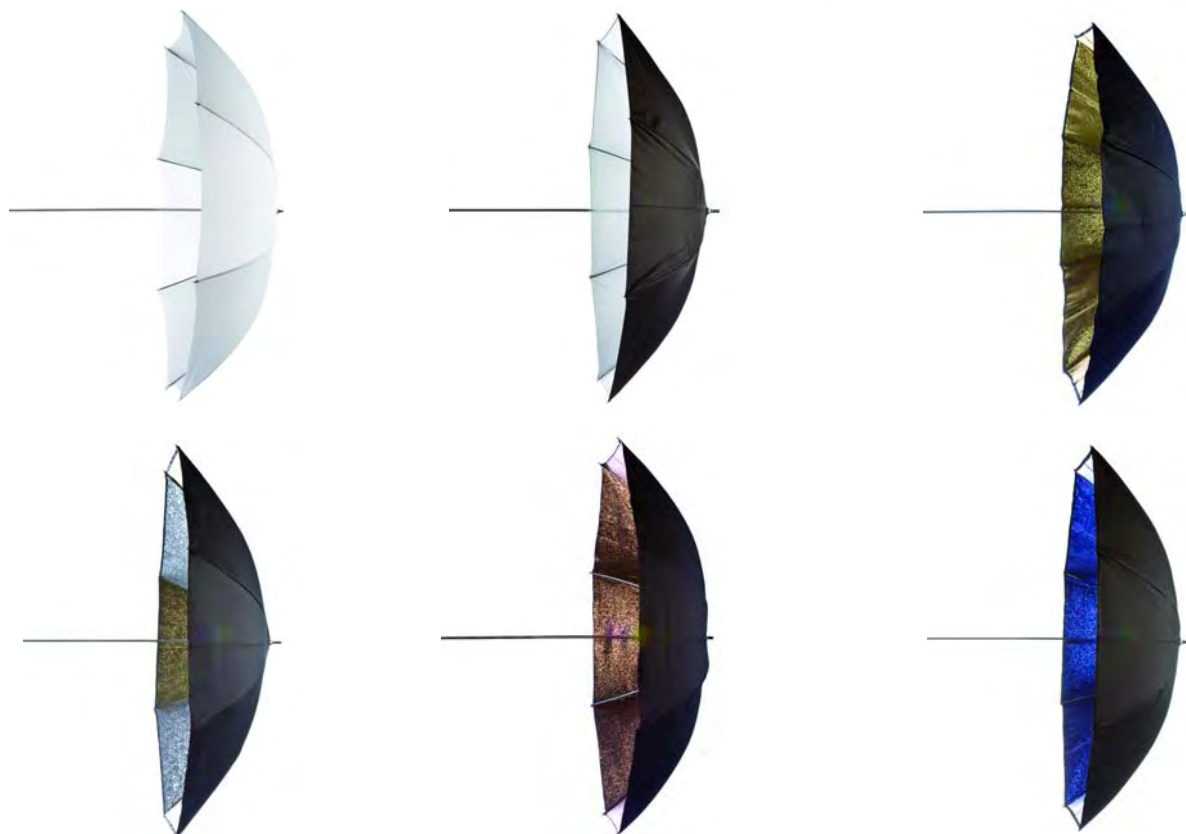

26385/6 Varistar Kit

El paraguas varistar mas el reflector usados juntos son una luz multiuso, gran angular y uniformemente suave. Ideal para foto industrial, retratos y grupos. Muy fácil de montar y ligeros.