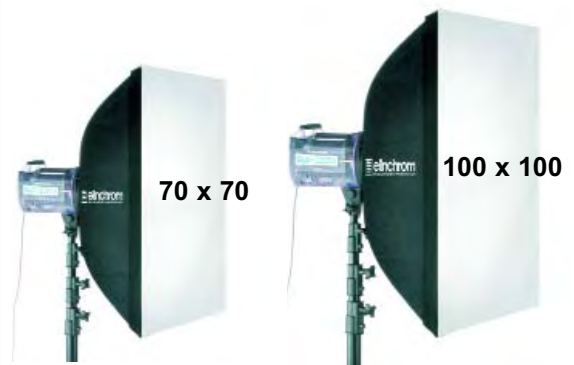

La tabla muestra: La cobertura representa 1 f stop de diferencia entre el centro y los bordes.
A con los dos difusores
B sin el difusor exterior
C sin el difusor interno
Nota: sin los difusores el efecto es como si de un enorme reflector frontal se tratara