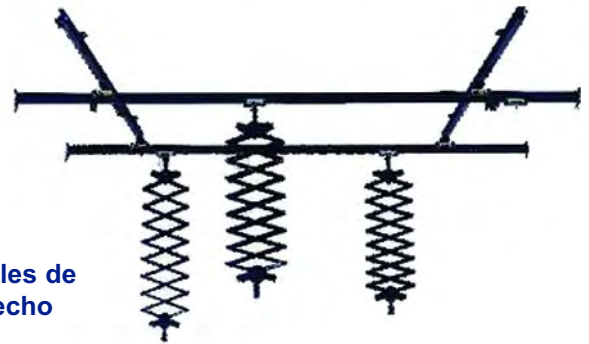

Juego de Expans con cadena

Cadena metálica para expans Soporte 6 fondos

Soporte 3 fondos

Soporte 4 fondos Motorizado

Pie de estudio neumáticos

Soportes fondos portátiles

cromalite

Rótula porta-paraguas con zapata

Paraguas Traslúcido

Ventilador Turbo

Código	Descripción	Precio sin Iva
Accesorios		
TI11011	PINZA SUPER FUNCION Super pinza con encaje de 57 mm e incluye espigot de 16mm	19,00 €
TI10100	ROTULA PORTAPARAGUAS CON ZAPATA	23,00 €
Brazos de Jirafa		
TI101117	BRAZO DE PARED 203 CM. MAX	135,00 €
TI101116	BRAZO DE JIRAFa CON CONTRAPESO Y RÓTULA	135,00 €
Ventilador Turbo		
TI500220	VENTILADOR TURBO WINDTUNEL Ventilador con control continuo del flujo de viento. Bajo nivel de ruido. Potencia 145 ws. Peso 11kg.	329,00 €
Sistemas de rail de techo		
TI2344	kit de railes de techo 3 x 4m c/ 4 pantógrafos Contiene : 2 barras fijas de 4 m, 3 barras deslizantes de 3 m, 4 pantógrafos y todos los elementos necesarios para el montaje.	995,00 €
Soportes cámara - flash y cables		
TIBK6P	SOPORTE "L" PARA FLASH Y CÁMARA PRO	49,00 €
TIDSRCA	CABLE DISPARO ELECTRONICO CANON EOS AMATEUR	19,00 €
TIDSRCP	CABLE DISPARO ELECTRONICO CANON EOS PROF.	20,00 €
TIDSRNP	CABLE DISPARO ELECTRONICO NIKON	20,00 €
TIFECA1	CABLE EXTENSION INCLINABLE TTL 1M. CANON	21,00 €
TIFENI1	CABLE EXTENSION INCLINABLE TTL 1M. NIKON	21,00 €
TIFEOL1	CABLE EXTENSION INCLINABLE TTL 1M. OLYMPUS	21,00 €
TIFEPE1	CABLE EXTENSION INCLINABLE TTL 1M. PENTAX	21,00 €
TIFESO1	CABLE EXTENSION INCLINABLE TTL 1M. SONY	27,00 €