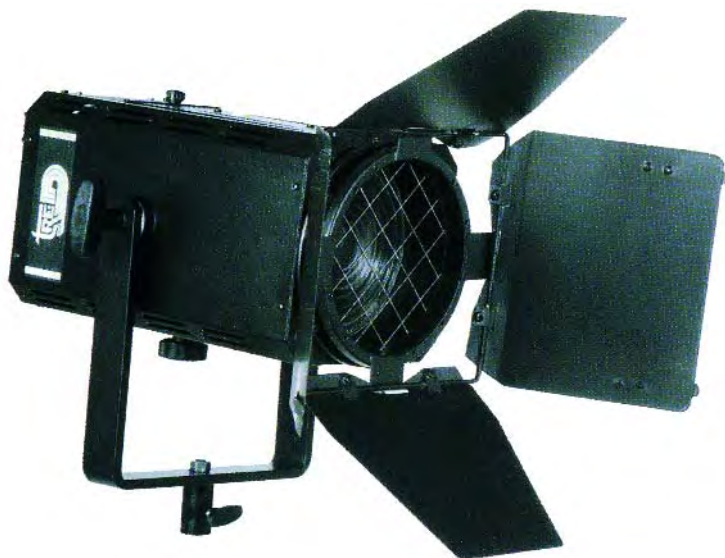

Código	Descripción	Precio sin Iva
<b>Iluminación Fluorescente</b>		
TR83024	<b>ILUMINACION FLUORESCENTE FLUO 2 / 4 X55 W</b> Iluminación fluorescente 5400° K. con generación de calor y consumo extremadamente bajos. Iluminación sin parpadeos. Todas las unidades incluyen: Lámparas y cable. Permite el encendido de 2 ó 4 lámparas.	335,00 €
TR83024P	<b>JUEGO DE 4 ALETAS INTENSIFICADORAS PARA FLUO 2/4</b>	115,00 €
TR83046	<b>ILUMINACION FLUORESCENTE FLUO 2/ 4 / 6 X55 W</b> Iluminación fluorescente 5400° K. con generación de calor y consumo extremadamente bajos. Iluminación sin parpadeos. Todas las unidades incluyen: Lámparas y cable. Permite el encendido de 2, 4 ó 6 lámparas.	475,00 €
TR83046P	<b>JUEGO DE 4 ALETAS INTENSIFICADORAS PARA FLUO 2/4/6</b>	165,00 €
TR818	<b>FRESNEL FLUO SPOT 800</b> Lente fresnel con temperatura de color 5400°K, alta frecuencia, libre de parpadeos, potencia 150 w equivalente a 800 w. de luz de tungsteno. Lámpara desplazable, incluye: rejilla, aletas rotativas, cable y lámpara.	740,00 €
TRDULUX	<b>TUBO FLUORESCENTE 55W./ 220 v DULUX 2G11</b>	15,00 €
TRSPOT	<b>LAMPARA HF 150 W./ 220 V. POWERSTAR</b> 5400° K Para Fluo Spot	39,00 €
TR820200	<b>BOLSO ACOLCHADO PARA FLUO 2 / 4</b>	59,00 €
TR860600	<b>BOLSO ACOLCHADO PARA FLUO 2/4/6</b>	79,00 €
TR840300	<b>PORTAFILTROS PARA FLUO 2/4</b>	110,00 €
TR860300	<b>PORTAFILTROS PARA FLUO 2/4/6</b>	125,00 €
TR840400	<b>NIDO DE ABEJA PARA FLUO 2/4</b>	139,00 €
TR860400	<b>NIDO DE ABEJA PARA FLUO 2/4/6</b>	199,00 €

**Nuevas fuentes de luz fría 5.400 ° K, Ideales para la fotografía de productos de alimentación, cosmética... ya que no generan calor. Proporcionan iluminación muy brillante gracias a la aletas de alta reflexión. Tiene un consumo eléctrico muy bajo y la duración de las lámparas es muy larga y con bajo coste.**