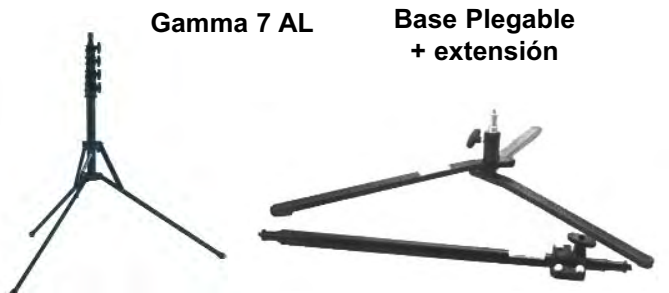

Código	Descripción	Precio sin Iva
Pies de estudio		
TR7631	PIE GAMMA 4 AL 3 extensiones, espárrago 16 mm. y rosca 3/8" Altura min: 0,88 m. Altura max: 2.55 m. Negro.	98,00 €
TR7641	PIE GAMMA 5 AL 3 extensiones, espárrago 16 mm. y rosca 3/8" Altura min: 0,72 m. Altura max: 2.20 m. Negro	95,00 €
TR7661	PIE GAMMA 7 AL 3 extensiones, espárrago 16 mm. y rosca 3/8" Altura min: 0,48 m. Altura max: 1,90 negro.	70,00 €
TR7681	PIE GAMMA MINI 2 extensiones, espárrago 16 mm. y rosca 3/8" Altura min: 0,28 m. Altura max: 0,47 negro.	59,00 €
TR7731	DELTA 4 AL 3 extensiones, espárrago 16 mm. y rosca 3/8" Altura min: 1,10 m. Altura max: 3.80 m. Negro.	129,00 €
TR7731SA	DELTA 4 AL SHOCK ABSORBED Igual que el Delta 4. Incorpora sistema neumático para la absorción de impactos	145,00 €
TR7706	JUEGO 3 RUEDAS 80 MM FRENO DELTA 4-5-6	85,00 €
TR7511	PIE BETA 2 AL 3 extensiones. Muy robusto. Terminal universal. Altura min: 1,23 m. Altura max: 3.32 m. Negro.	265,00 €
TR7505	JUEGO 3 RUEDAS 80 MM. FRENO.BETA 2	105,00 €
TR7820	PIE HERCULES Incorpora mecanismo de auto sujeción sin necesidad de bloqueos. Carga max:35 Kg, Peso: 21 kg, Altura min: 1,53 m. Altura max: 3.85 m. Base Diam: 1.30 m.	690,00 €
TR7380	BASE PLEGABLE con adaptador 1/4" 3/8"	35,00 €
TR7381	EXTENSION TELESCOPICA para base con espárrago 1/4" 3/8"	38,00 €
Jirafas y brazos de pared		
TR7368	SOPORTE PARA PARED Con encaje de 29 mm. Para montar flash Standard necesita spigot 733938	26,00 €
TR7390W	BRAZO DE PARED (LARGO) Longitud de 1,20 a 2,10 m. Completa con espárrago 3/8 - 1/4". Angulo 180° en Horizontal y vertical. Con todos los accesorios para el montaje. Soporta pesos de 4 a 8 KG.	205,00 €
TR7391W	BRAZO DE PARED (CORTO) Longitud de 0,75 a 1,25 m. Completa con espárrago 3/8 - 1/4". Angulo 180° en Horizontal y vertical. Con todos los accesorios para el montaje. Soporta pesos de 5 a 10 KG.	199,00 €
TR7392A	JIRAFa PROFESIONAL MAXI Completa: Pie acero, brazo 2,70 m. acero, soporte de unión, contrapeso regulable y ruedas con freno.	599,00 €
TR7450	PIE-JIRAFa LIGERO	229,00 €
TR7394T	CONTRAPESO 4 KG PARA PIE JIRAFa LIGERO	45,00 €