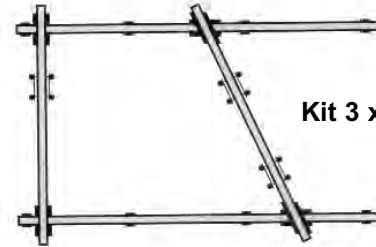

Kit 3 x 4,5 m.