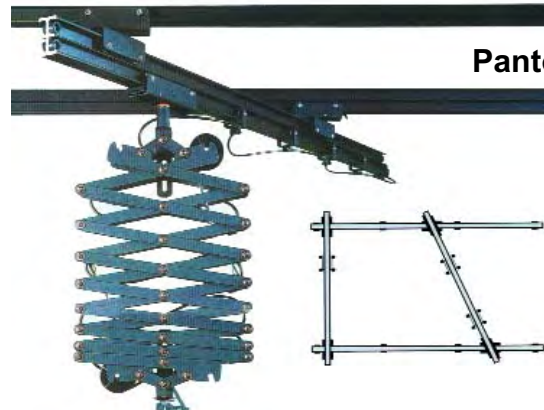

Los sistemas de raíles de techo de Tre D proporcionan al fotógrafo la máxima seguridad de trabajo con total comodidad, dejando el suelo libre de molestos cable, pies ...

Fabricados en aluminio endurecido y anodizados en negro, pantografos con muelle y cable de seguridad, control de tracción y una amplia gama de accesorios, son imprescindibles en cualquier estudio profesional de fotografía, video o cine.