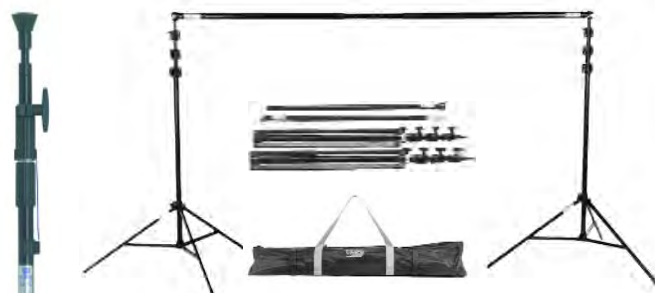

Boss Kit

Tele - Pole