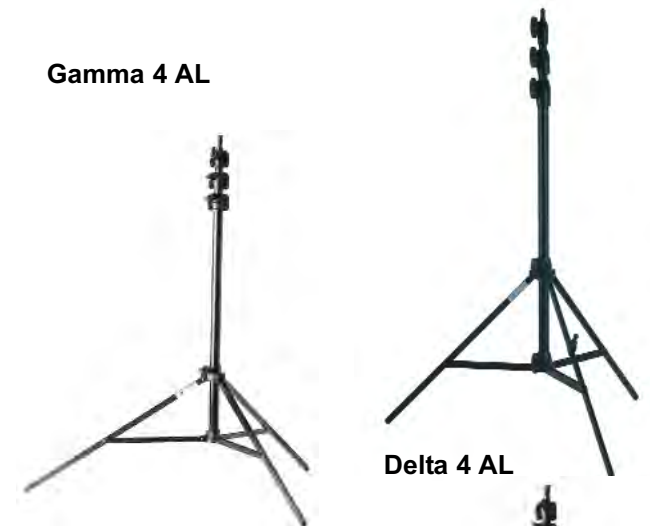

Código	Descripción	Precio sin Iva
Pies de estudio		
TR7631	PIE GAMMA 4 AL 3 extensiones, espárrago 16 mm. y rosca 3/8" Altura min: 0,88 m. Altura max: 2.55 m. Negro.	98,00 €
TR7641	PIE GAMMA 5 AL 3 extensiones, espárrago 16 mm. y rosca 3/8" Altura min: 0,72 m. Altura max: 2.20 m. Negro	95,00 €
TR7661	PIE GAMMA 7 AL 3 extensiones, espárrago 16 mm. y rosca 3/8" Altura min: 0,48 m. Altura max: 1,90 negro.	70,00 €
TR7681	PIE GAMMA MINI 2 extensiones, espárrago 16 mm. y rosca 3/8" Altura min: 0,28 m. Altura max: 0,47 negro.	59,00 €
TR7731	DELTA 4 AL 3 extensiones, espárrago 16 mm. y rosca 3/8" Altura min: 1,10 m. Altura max: 3.80 m. Negro.	129,00 €
TR7731SA	DELTA 4 AL SHOCK ABSORBED Igual que el Delta 4. Incorpora sistema neumático para la absorción de impactos	145,00 €
TR7706	JUEGO 3 RUEDAS 80 MM FRENO DELTA 4-5-6	85,00 €
TR7511	PIE BETA 2 AL 3 extensiones. Muy robusto. Terminal universal. Altura min: 1,23 m. Altura max: 3.32 m. Negro.	265,00 €
TR7505	JUEGO 3 RUEDAS 80 MM. FRENO.BETA 2	105,00 €
TR7820	PIE HERCULES Incorpora mecanismo de auto sujeción sin necesidad de bloqueos. Carga max:35 Kg, Peso: 21 kg, Altura min: 1,53 m. Altura max: 3.85 m. Base Diam: 1.30 m.	690,00 €
TR7380	BASE PLEGABLE con adaptador 1/4" 3/8"	35,00 €
TR7381	EXTENSION TELESCOPICA para base con espárrago 1/4" 3/8"	38,00 €
Jirafas y brazos de pared		
TR7368	SOPORTE PARA PARED Con encaje de 29 mm. Para montar flash Standard necesita spigot 733938	26,00 €
TR7390W	BRAZO DE PARED (LARGO) Longitud de 1,20 a 2,10 m. Completa con espárrago 3/8 - 1/4". Angulo 180° en Horizontal y vertical. Con todos los accesorios para el montaje. Soporta pesos de 4 a 8 KG.	205,00 €
TR7391W	BRAZO DE PARED (CORTO) Longitud de 0,75 a 1,25 m. Completa con espárrago 3/8 - 1/4". Angulo 180° en Horizontal y vertical. Con todos los accesorios para el montaje. Soporta pesos de 5 a 10 KG.	199,00 €
TR7392A	JIRAFa PROFESIONAL MAXI Completa: Pie acero, brazo 2,70 m. acero, soporte de unión, contrapeso regulable y ruedas con freno.	599,00 €
TR7450	PIE-JIRAFa LIGERO	229,00 €
TR7394T	CONTRAPESO 4 KG PARA PIE JIRAFa LIGERO	45,00 €