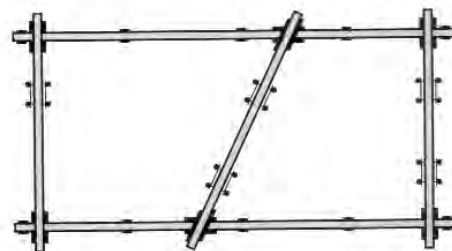

Kit 3 x 6 m.

Pantógrafo