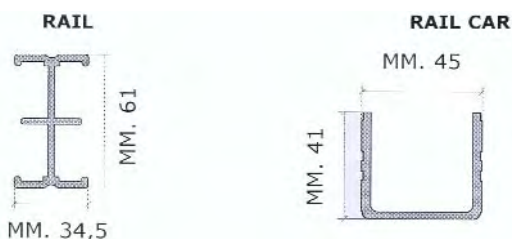

Código	Descripción	Precio sin Iva
Sistemas de raíles de techo		
TR951	KIT DE RAILES 3 X 3 M Con 2 Pantógrafos y todos los elementos necesarios para el montaje	1.345,00 €
TR952	KIT DE RAILES 3 X 4,5 M Con 3 Pantógrafos y todos los elementos necesarios para el montaje	1.769,00 €
TR953	KIT DE RAILES 3 X 6 M. Con 4 Pantógrafos y todos los elementos necesarios para el montaje	2.690,00 €
Accesorios sistema raíles		
TR951150	RAIL 1,5 M.	47,00 €
TR951300	RAIL 3 M.	92,00 €
TR951450	RAIL 4,5 M.	142,00 €
TR951900	RAIL CURVADO DE 1 M.	125,00 €
TR952100	CARRO DOBLE CON FRENO	56,00 €
TR952200	CARRO SIMPLE CON FRENO Y ESPIGOT	42,00 €
TR952250	CONECTOR PARA RAILES EN ANGULO	20,00 €
TR952300	SUJECION DE RAIL A TECHO	13,00 €
TR952350	SUJECION DE RAIL A TECHO AJUST. 11-17,5 CM.	33,00 €
TR952400	CARRO PARA CABLES	9,00 €
TR952450	TOPE PARA RAILES CON SUJETA CABLES	9,00 €
TR952500	TOPE PARA RAILES	3,00 €
TR952550	SOPORTE PARA RAIL SOBRE PIES	23,00 €
TR952551	SOPORTE PARA PANTOGRAFO A TECHO	23,00 €
TR952600	FRICCION ADICIONAL PANTOGRAFO	45,00 €
TR952760	SOPORTE FLASH DIGITAL Permite colocar un flash digital en un sistema de raíles, dándole la vuelta para que los números no aparezcan invertidos. Incluye asa para mejorar la movilidad.	125,00 €
TR952650	CABLE DE SEGURIDAD	13,00 €
TR952700	PANTOGRAFO 2 M. 0,35 A 2 M. Incluye muelle tipo cinta de alta seguridad, fricción adicional, 2 cables de seguridad y spigot de 16 mm.	310,00 €
TR952720	PANTOGRAFO 2,2 M. 0,35 A 2,2 M. Incluye muelle tipo cinta de alta seguridad, fricción adicional, 2 cables de seguridad y spigot de 16 mm.	360,00 €
TR952730	BARRA TELESCOPICA 0.85 - 2.20 M.	202,00 €
TR952740	BARRA TELESCOPICA 0.60 - 1,30 M.	189,00 €
TR952850	SOPORTE PARA CORTINAS (UNIDAD)	11,00 €
TR952920	EXTENSION A TECHO DE 20 CM.	29,00 €
TR952950	EXTENSION A TECHO DE 50 CM.	36,00 €
TR952985	EXTENSION A TECHO DE 85 CM.	48,00 €
TR952900	CONECTOR PARA RAILES	10,00 €
TR953400	MUELLE TIPO CINTA ADICIONAL + 4 KG.	65,00 €