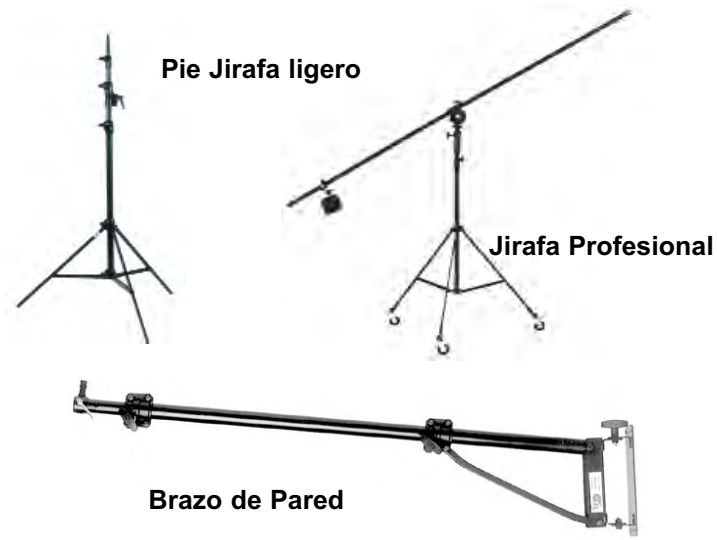

Código	Descripción	Precio sin Iva
Pies de estudio		
TR7631	PIE GAMMA 4 AL 3 extensiones, espárrago 16 mm. y rosca 3/8" Altura min: 0,88 m. Altura max: 2.55 m. Negro.	98,00 €
TR7641	PIE GAMMA 5 AL 3 extensiones, espárrago 16 mm. y rosca 3/8" Altura min: 0,72 m. Altura max: 2.20 m. Negro	95,00 €
TR7661	PIE GAMMA 7 AL 3 extensiones, espárrago 16 mm. y rosca 3/8" Altura min: 0,48 m. Altura max: 1,90 negro.	70,00 €
TR7681	PIE GAMMA MINI 2 extensiones, espárrago 16 mm. y rosca 3/8" Altura min: 0,28 m. Altura max: 0,47 negro.	59,00 €
TR7731	DELTA 4 AL 3 extensiones, espárrago 16 mm. y rosca 3/8" Altura min: 1,10 m. Altura max: 3.80 m. Negro.	129,00 €
TR7731SA	DELTA 4 AL SHOCK ABSORBED Igual que el Delta 4. Incorpora sistema neumático para la absorción de impactos	145,00 €
TR7706	JUEGO 3 RUEDAS 80 MM FRENO DELTA 4-5-6	85,00 €
TR7511	PIE BETA 2 AL 3 extensiones. Muy robusto. Terminal universal. Altura min: 1,23 m. Altura max: 3.32 m. Negro.	265,00 €
TR7505	JUEGO 3 RUEDAS 80 MM. FRENO.BETA 2	105,00 €
TR7820	PIE HERCULES Incorpora mecanismo de auto sujeción sin necesidad de bloqueos. Carga max:35 Kg, Peso: 21 kg, Altura min: 1,53 m. Altura max: 3.85 m. Base Diam: 1.30 m.	690,00 €
TR7380	BASE PLEGABLE con adaptador 1/4" 3/8"	35,00 €
TR7381	EXTENSION TELESCOPICA para base con espárrago 1/4" 3/8"	38,00 €
Jirafas y brazos de pared		
TR7368	SOPORTE PARA PARED Con encaje de 29 mm. Para montar flash Standard necesita spigot 733938	26,00 €
TR7390W	BRAZO DE PARED (LARGO) Longitud de 1,20 a 2,10 m. Completa con espárrago 3/8 - 1/4". Angulo 180° en Horizontal y vertical. Con todos los accesorios para el montaje. Soporta pesos de 4 a 8 KG.	205,00 €
TR7391W	BRAZO DE PARED (CORTO) Longitud de 0,75 a 1,25 m. Completa con espárrago 3/8 - 1/4". Angulo 180° en Horizontal y vertical. Con todos los accesorios para el montaje. Soporta pesos de 5 a 10 KG.	199,00 €
TR7392A	JIRAFa PROFESIONAL MAXI Completa: Pie acero, brazo 2,70 m. acero, soporte de unión, contrapeso regulable y ruedas con freno.	599,00 €
TR7450	PIE-JIRAFa LIGERO	229,00 €
TR7394T	CONTRAPESO 4 KG PARA PIE JIRAFa LIGERO	45,00 €