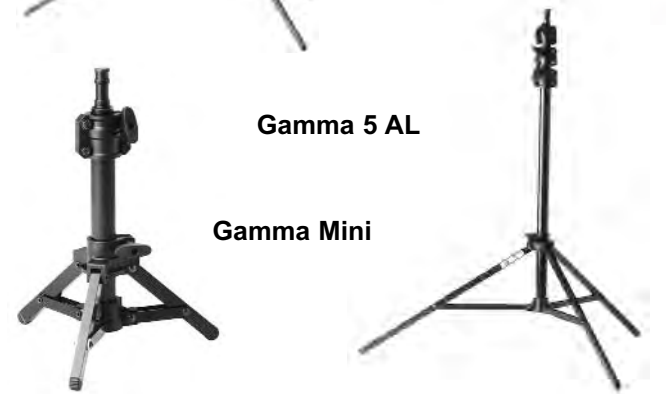

Código	Descripción	Precio sin Iva
Pies de estudio		
TR7631	PIE GAMMA 4 AL 3 extensiones, espárrago 16 mm. y rosca 3/8" Altura min: 0,88 m. Altura max: 2.55 m. Negro.	98,00 €
TR7641	PIE GAMMA 5 AL 3 extensiones, espárrago 16 mm. y rosca 3/8" Altura min: 0,72 m. Altura max: 2.20 m. Negro	95,00 €
TR7661	PIE GAMMA 7 AL 3 extensiones, espárrago 16 mm. y rosca 3/8" Altura min: 0,48 m. Altura max: 1,90 negro.	70,00 €
TR7681	PIE GAMMA MINI 2 extensiones, espárrago 16 mm. y rosca 3/8" Altura min: 0,28 m. Altura max: 0,47 negro.	59,00 €
TR7731	DELTA 4 AL 3 extensiones, espárrago 16 mm. y rosca 3/8" Altura min: 1,10 m. Altura max: 3.80 m. Negro.	129,00 €
TR7731SA	DELTA 4 AL SHOCK ABSORBED Igual que el Delta 4. Incorpora sistema neumático para la absorción de impactos	145,00 €
TR7706	JUEGO 3 RUEDAS 80 MM FRENO DELTA 4-5-6	85,00 €
TR7511	PIE BETA 2 AL 3 extensiones. Muy robusto. Terminal universal. Altura min: 1,23 m. Altura max: 3.32 m. Negro.	265,00 €
TR7505	JUEGO 3 RUEDAS 80 MM. FRENO.BETA 2	105,00 €
TR7820	PIE HERCULES Incorpora mecanismo de auto sujeción sin necesidad de bloqueos. Carga max:35 Kg, Peso: 21 kg, Altura min: 1,53 m. Altura max: 3.85 m. Base Diam: 1.30 m.	690,00 €
TR7380	BASE PLEGABLE con adaptador 1/4" 3/8"	35,00 €
TR7381	EXTENSION TELESCOPICA para base con espárrago 1/4" 3/8"	38,00 €
Jirafas y brazos de pared		
TR7368	SOPORTE PARA PARED Con encaje de 29 mm. Para montar flash Standard necesita spigot 733938	26,00 €
TR7390W	BRAZO DE PARED (LARGO) Longitud de 1,20 a 2,10 m. Completa con espárrago 3/8 - 1/4". Angulo 180° en Horizontal y vertical. Con todos los accesorios para el montaje. Soporta pesos de 4 a 8 KG.	205,00 €
TR7391W	BRAZO DE PARED (CORTO) Longitud de 0,75 a 1,25 m. Completa con espárrago 3/8 - 1/4". Angulo 180° en Horizontal y vertical. Con todos los accesorios para el montaje. Soporta pesos de 5 a 10 KG.	199,00 €
TR7392A	JIRAFa PROFESIONAL MAXI Completa: Pie acero, brazo 2,70 m. acero, soporte de unión, contrapeso regulable y ruedas con freno.	599,00 €
TR7450	PIE-JIRAFa LIGERO	229,00 €
TR7394T	CONTRAPESO 4 KG PARA PIE JIRAFa LIGERO	45,00 €