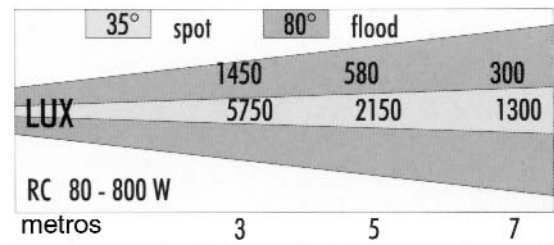

Código	Descripción	Euros + Iva

Equipos completos

002COS1000M	KIT COSMOLIGHT 2 X 1000 MALETA Compuesto de: 2 Cosmobeam 1000 w., 2 Juegos de aletas, 2 Pies de aluminio negros, 2 Lámparas 1000 w. y 1 Maleta troller	740,00 €
003COS1000M	KIT COSMOLIGHT 3 X 1000 MALETA Compuesto de: 3 Cosmobeam 1000 w., 3 Juegos de aletas, 3 Pies de aluminio negros, 3 Lámparas 1000 w. y 1 Maleta Troller	999,00 €
002UNI650	KIT UNIFLOOD 300 / 650 W. Compuesto de: 2 Uniflood 300 / 650 w, 2 Juegos de aletas, 2 Pie de aluminio negros, 2 Lámpara de 650 w.	515,00 €

Sistema Uniflood 300 / 650 w.

CLRC1650V	UNIFLOOD 300 / 650 w CON REJILLA con ángulo de iluminación variable de 40° a 80°	155,00 €
CLRC1653	JUEGO DE 4 ALETAS	37,00 €
CLRC1651	SOPORTE DE ACCESORIOS	37,00 €
CLRC1655	CRISTAL DIFUSOR	42,00 €
CL300W	LAMPARA 300 W. / 220 V HALOGENA G 6,35 - 3200° K	16,00 €
CL650W	LAMPARA 650 W. / 220 V. HALOGENAG 6,35 - 3200° K	16,00 €

Sistema Cosmobeam 800 / 1000w.

CLRC100F	COSMOBEAM 800/1000 W ALUMINIO	175,00 €
CLRC101	SOPORTE PARA ACCESORIOS	45,00 €
CLRC103C/R	JUEGO 4 ALETAS CON REJILLA Y PINZA	49,00 €
CL RC50/55	SNOOT DIAMETRO FRONTAL 55 mm	25,00 €
CLRC104	FILTRO DICROICO	95,00 €
CLRC105	CRISTAL DE SEGURIDAD	32,00 €
CLRC105A	CRISTAL DIFUSOR	38,00 €
CLRC108	SOFT BOX 50 X 50	275,00 €
CL1000W	LAMPARA 1000 W./ 220v. Lineal R7s 93 mm	18,00 €
CL800W	LAMPARA 800 W./ 200 v. Lineal R7s 93 mm	18,00 €
CLDIMMER	REGULADOR DE POTENCIA	105,00 €
CLKIT1	KIT DE FILTROS EFECTOS ESPECIALES	29,00 €
CLKIT2	KIT DE FILTROS CONTROL LUZ	29,00 €
CLRC4170	PINZA FIBRA DE VIDRIO	25,00 €

Sistema Cosmobeam 2000w.