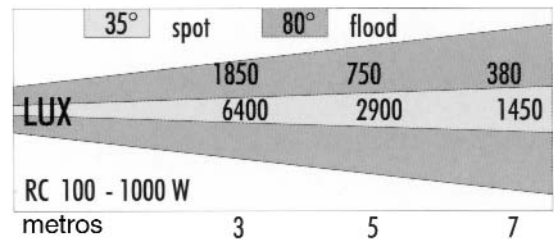

Código	Descripción	Euros + Iva

Equipos completos

002COS1000M	KIT COSMOLIGHT 2 X 1000 MALETA Compuesto de: 2 Cosmobeam 1000 w., 2 Juegos de aletas, 2 Pies de aluminio negros, 2 Lámparas 1000 w. y 1 Maleta troller	740,00 €
003COS1000M	KIT COSMOLIGHT 3 X 1000 MALETA Compuesto de: 3 Cosmobeam 1000 w., 3 Juegos de aletas, 3 Pies de aluminio negros, 3 Lámparas 1000 w. y 1 Maleta Troller	999,00 €
002UNI650	KIT UNIFLOOD 300 / 650 W. Compuesto de: 2 Uniflood 300 / 650 w, 2 Juegos de aletas, 2 Pie de aluminio negros, 2 Lámpara de 650 w.	515,00 €

Sistema Uniflood 300 / 650 w.

CLRC1650V	UNIFLOOD 300 / 650 w CON REJILLA con ángulo de iluminación variable de 40° a 80°	155,00 €
CLRC1653	JUEGO DE 4 ALETAS	37,00 €
CLRC1651	SOPORTE DE ACCESORIOS	37,00 €
CLRC1655	CRISTAL DIFUSOR	42,00 €
CL300W	LAMPARA 300 W. / 220 V HALOGENA G 6,35 - 3200° K	16,00 €
CL650W	LAMPARA 650 W. / 220 V. HALOGENAG 6,35 - 3200° K	16,00 €

Sistema Cosmobeam 800 / 1000w.

CLRC100F	COSMOBEAM 800/1000 W ALUMINIO	175,00 €
CLRC101	SOPORTE PARA ACCESORIOS	45,00 €
CLRC103C/R	JUEGO 4 ALETAS CON REJILLA Y PINZA	49,00 €
CL RC50/55	SNOOT DIAMETRO FRONTAL 55 mm	25,00 €
CLRC104	FILTRO DICROICO	95,00 €
CLRC105	CRISTAL DE SEGURIDAD	32,00 €
CLRC105A	CRISTAL DIFUSOR	38,00 €
CLRC108	SOFT BOX 50 X 50	275,00 €
CL1000W	LAMPARA 1000 W./ 220v. Lineal R7s 93 mm	18,00 €
CL800W	LAMPARA 800 W./ 200 v. Lineal R7s 93 mm	18,00 €
CLDIMMER	REGULADOR DE POTENCIA	105,00 €
CLKIT1	KIT DE FILTROS EFECTOS ESPECIALES	29,00 €
CLKIT2	KIT DE FILTROS CONTROL LUZ	29,00 €
CLRC4170	PINZA FIBRA DE VIDRIO	25,00 €

Sistema Cosmobeam 2000w.