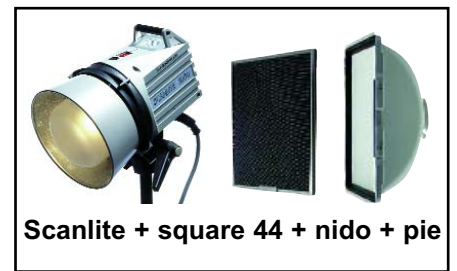

Scanlite + square 44 + nido + pie

Todos los scanlite admiten cualquier potencia de lámpara hasta 1000 w

HMI Daylight 575

Una fuente de luz continua equilibrada para luz de día , sin parpadeos, diseñada para el scaneado digital y las aplicaciones tradicionales de fotografía, cine y video. El Daylight 575 esta provisto de la última lampara 575w HMI junto a un capuchón UV de pyrex.Para conocer la vida de la lámpara, la cabeza dispone de un indicador de tiempo transcurrido. Compatible con los accesorios Elinchrom.

Scanlite 1000

Un fuente de luz de Tungsteno para video, bodegones y fotografía digital. Provisto de una lámpara Halógena Superphot 1000W., ventilador y estabilizador. Scanlite tiene la montura standard de accesorios Elinchrom y es muy robusto, compacto y ligero. Como seguridad adicional se suministra con un capuchón de pyrex o con una pantalla de protección metálica.

Scanlite By Elinca	Scanlite 1000
Apertura: 2m. ISO 100 1/30s	
Ref 48°	8.6
Apertura con pìrex mate	8.0
Lux	6500
Temperatura de color	3200°K
Bayoneta reflector elinca	Si desde 1974
Lámpara halógena GX 6.35	150/300/650/1000
Ref. Nº 230 v 50/60Hz	20994
Ref. Nº 115 v sin / con Lámp.	20955/20993
Peso en Kg	1.2 incluido cable
Dimensiones en cm .	14 x 18 / incluye capuchón de pìrex